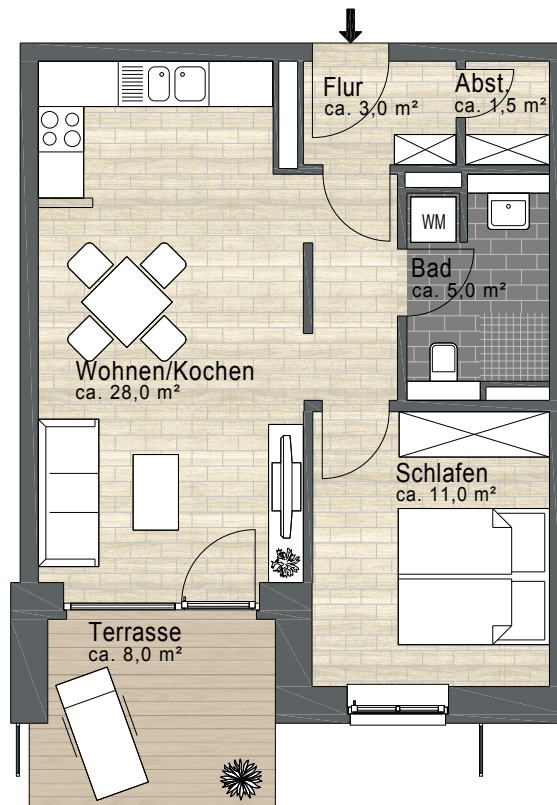

Grundstücks-Gesellschaft TRAVE mbH

Falkenstraße 11 • 23564 Lübeck
Tel. 0451 7 99 66 - 0 • Fax 0451 7 99 66 - 0
trave@trave.de • www.trave.de

LAGE IM GEBÄUDE:

VE: 3142.006	LAGE: EG re vo	FLÄCHE: 50,30m²	ZIMMER: 2
------------------------	--------------------------	--------------------------------------	---------------------

ANSCHRIFT: **Elbingstraße 11**
23569 Lübeck

Für die Vollständigkeit und Richtigkeit der Angaben übernehmen wir keine Gewähr, es gelten ausschließlich die mietvertraglichen Vereinbarungen. Die Darstellung der Möblierung sowie die Gestaltung der Küchen und Bäder sind beispielhaft und dienen lediglich der Anschauung. Die Wohnung wird unmöbliert vermietet.