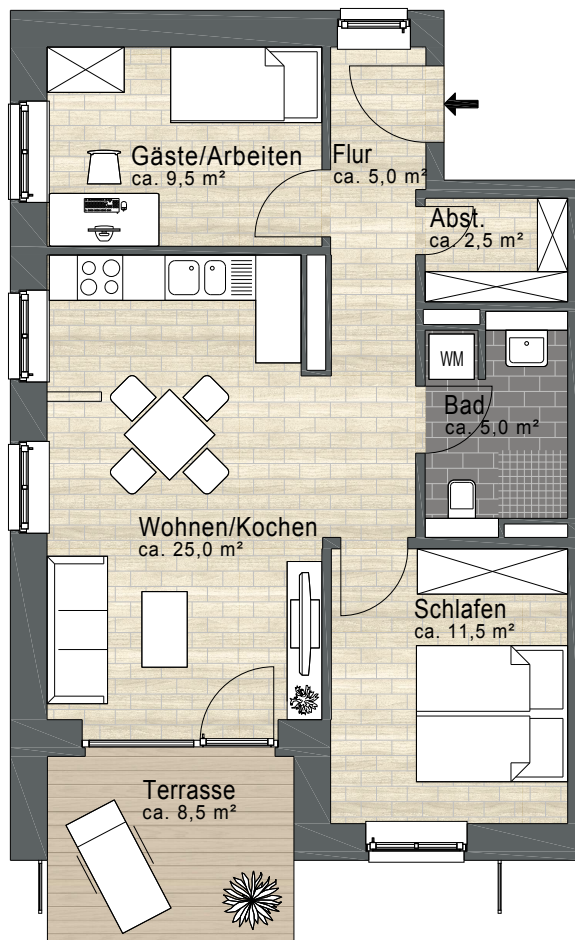

Grundstücks-Gesellschaft TRAVE mbH

Falkenstraße 11 • 23564 Lübeck
Tel. 0451 7 99 66 - 0 • Fax 0451 7 99 66 - 0
trave@trave.de • www.trave.de

LAGE IM GEBÄUDE:

VE: 3142.009	LAGE: EG re hi	FLÄCHE: 60,20m²	ZIMMER: 2 1/2
------------------------	--------------------------	--------------------------------------	-------------------------

ANSCHRIFT: **Elbingstraße 11**
23569 Lübeck

Für die Vollständigkeit und Richtigkeit der Angaben übernehmen wir keine Gewähr, es gelten ausschließlich die mietvertraglichen Vereinbarungen. Die Darstellung der Möblierung sowie die Gestaltung der Küchen und Bäder sind beispielhaft und dienen lediglich der Anschauung. Die Wohnung wird unmöbliert vermietet.