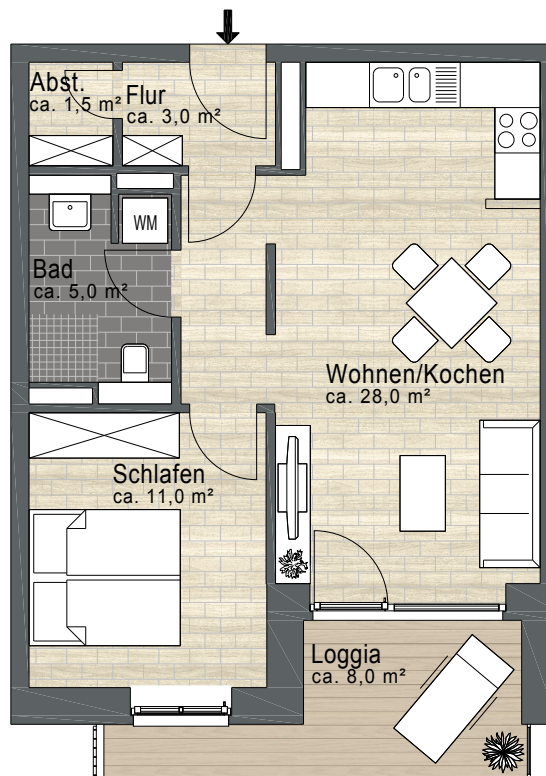

Grundstücks-Gesellschaft TRAVE mbH

Falkenstraße 11 • 23564 Lübeck
Tel. 0451 7 99 66 - 0 • Fax 0451 7 99 66 - 0
trave@trave.de • www.trave.de

LAGE IM GEBÄUDE:

VE: 3142.032	LAGE: SG re mi	FLÄCHE: 50,40m²	ZIMMER: 2
------------------------	--------------------------	--------------------------------------	---------------------