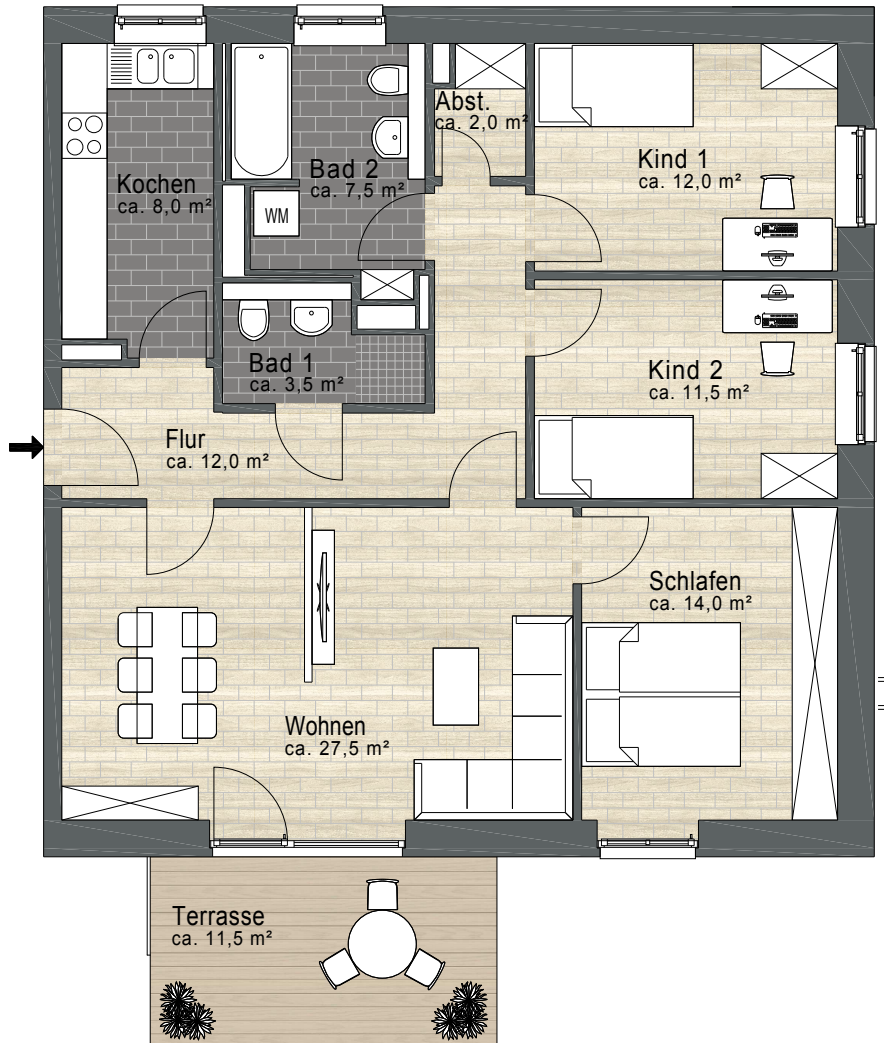

Grundstücks-Gesellschaft TRAVE mbH

Falkenstraße 11 • 23564 Lübeck
Tel. 0451 7 99 66 - 0 • Fax 0451 7 99 66 - 0
trave@trave.de • www.trave.de

LAGE IM GEBÄUDE:

VE: 3142.034	LAGE: EG li	FLÄCHE: 101,20m²	ZIMMER: 4
ANSCHRIFT: Elbingstraße 13 23569 Lübeck			
Für die Vollständigkeit und Richtigkeit der Angaben übernehmen wir keine Gewähr, es gelten ausschließlich die mietvertraglichen Vereinbarungen. Die Darstellung der Möblierung sowie die Gestaltung der Küchen und Bäder sind beispielhaft und dienen lediglich der Anschauung. Die Wohnung wird unmöbliert vermietet.			