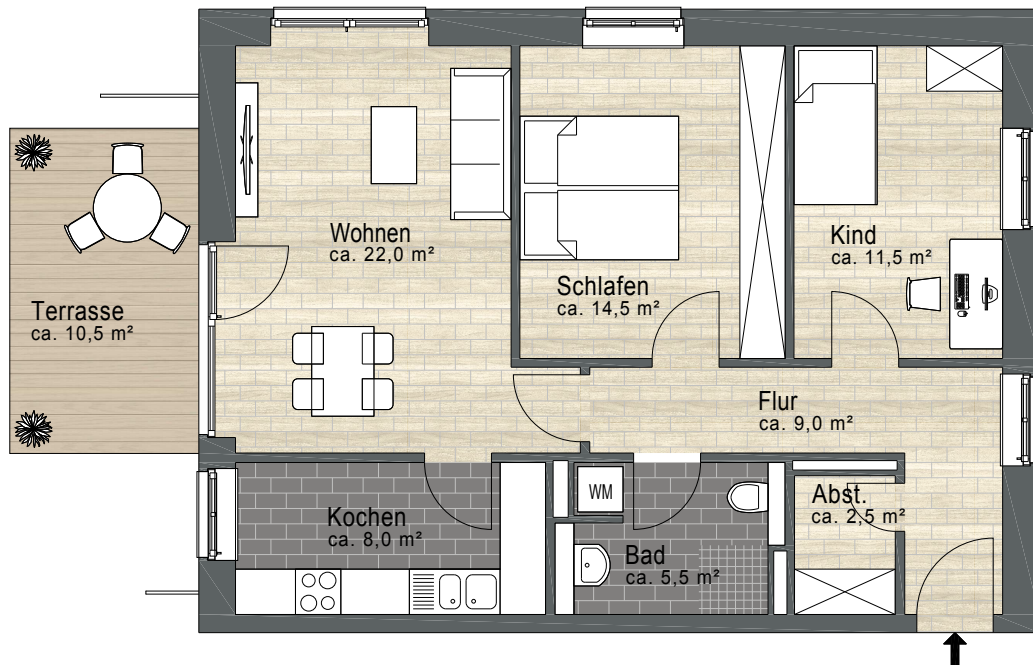

Grundstücks-Gesellschaft TRAVE mbH

Falkenstraße 11 • 23564 Lübeck
Tel. 0451 7 99 66 - 0 • Fax 0451 7 99 66 - 0
trave@trave.de • www.trave.de

LAGE IM GEBÄUDE:

VE: 3142.037	LAGE: EG re hi	FLÄCHE: 75,30m²	ZIMMER: 3
------------------------	--------------------------	--------------------------------------	---------------------