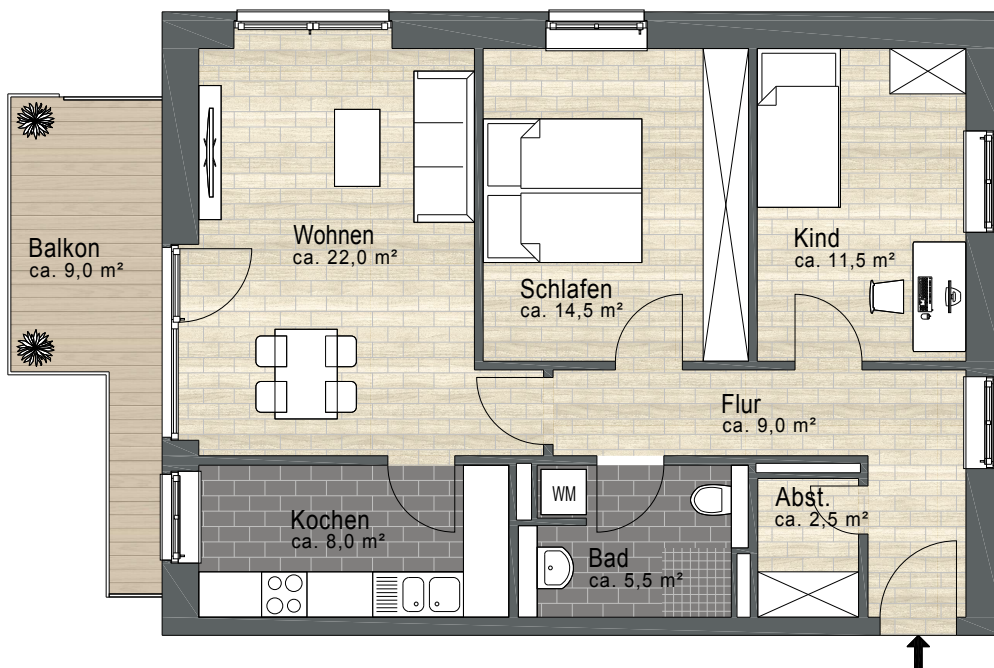

Grundstücks-Gesellschaft TRAVE mbH

Falkenstraße 11 • 23564 Lübeck
Tel. 0451 7 99 66 - 0 • Fax 0451 7 99 66 - 0
trave@trave.de • www.trave.de

LAGE IM GEBÄUDE:

VE: 3142.041	LAGE: 1.OG re hi	FLÄCHE: 74,90m²	ZIMMER: 3
------------------------	----------------------------	--------------------------------------	---------------------