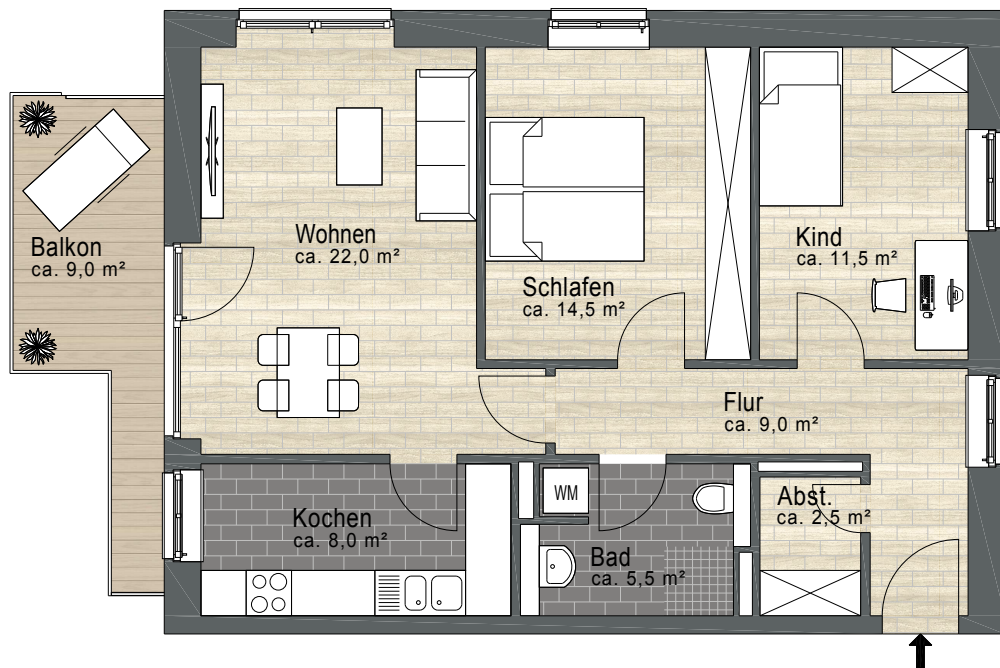

Grundstücks-Gesellschaft TRAVE mbH

Falkenstraße 11 • 23564 Lübeck
Tel. 0451 7 99 66 - 0 • Fax 0451 7 99 66 - 0
trave@trave.de • www.trave.de

LAGE IM GEBÄUDE:

VE: 3142.045	LAGE: 2.OG re hi	FLÄCHE: 74,90m²	ZIMMER: 3
------------------------	----------------------------	--------------------------------------	---------------------