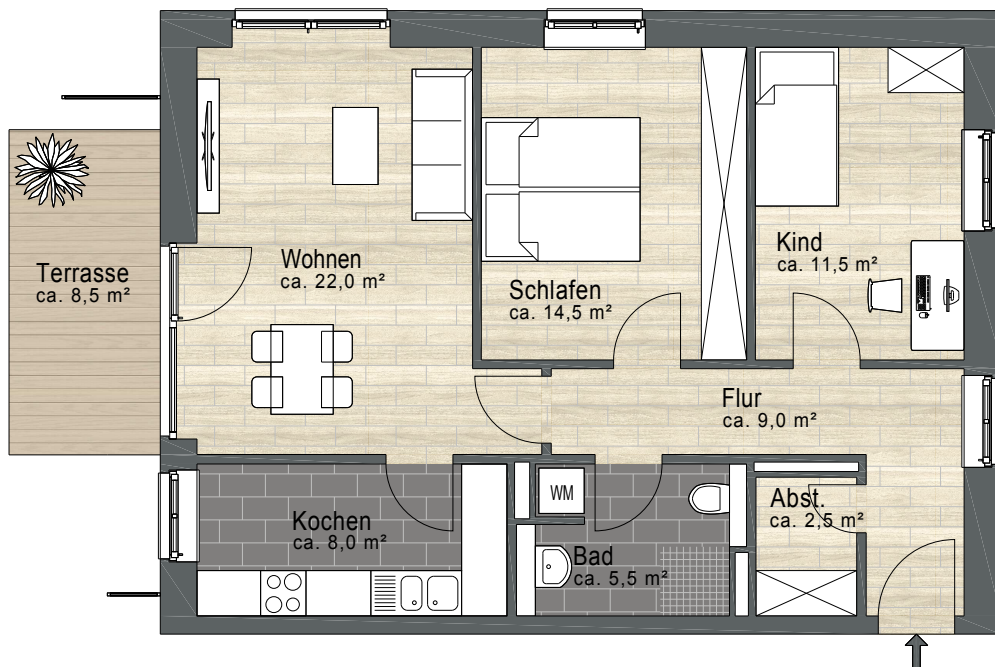

Grundstücks-Gesellschaft TRAVE mbH

Falkenstraße 11 • 23564 Lübeck
Tel. 0451 7 99 66 - 0 • Fax 0451 7 99 66 - 0
trave@trave.de • www.trave.de

LAGE IM GEBÄUDE:

VE: 3142.052	LAGE: EG re hi	FLÄCHE: 74,80m²	ZIMMER: 3
------------------------	--------------------------	--------------------------------------	---------------------