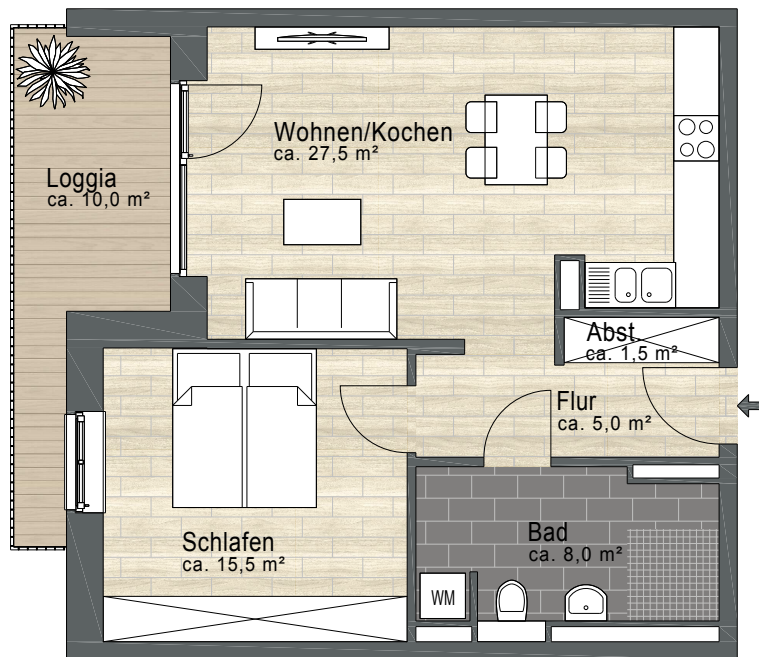

Grundstücks-Gesellschaft TRAVE mbH

Falkenstraße 11 • 23564 Lübeck
Tel. 0451 7 99 66 - 0 • Fax 0451 7 99 66 - 0
trave@trave.de • www.trave.de

LAGE IM GEBÄUDE:

VE: 3142.064	LAGE: SG re mi	FLÄCHE: 60,00m²	ZIMMER: 2
------------------------	--------------------------	--------------------------------------	---------------------